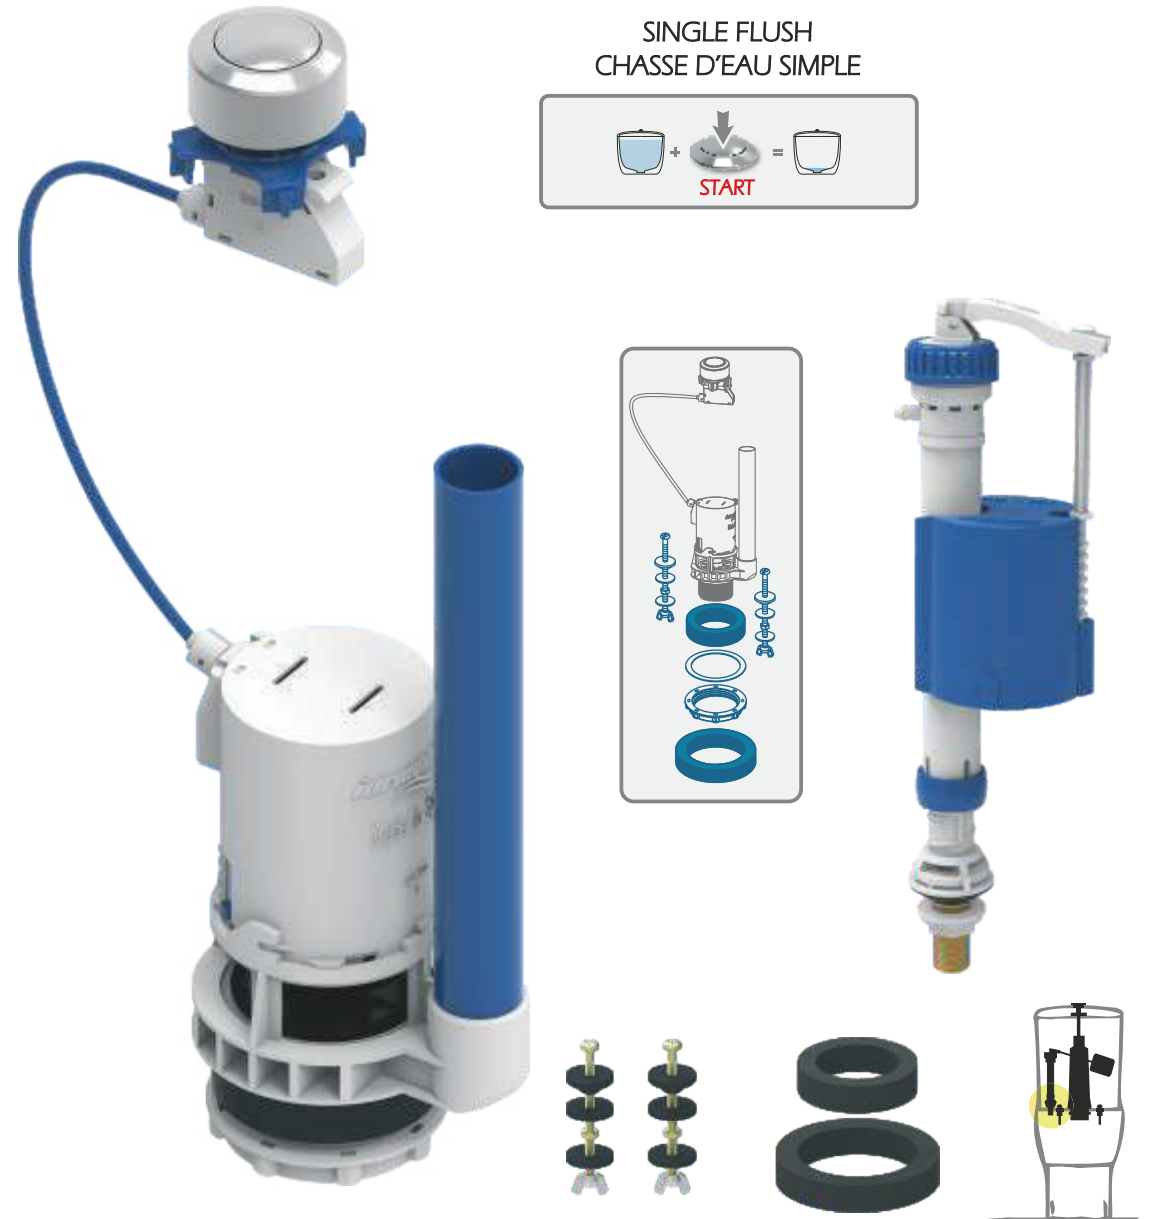

idrospania®

عدة سيفون اسباني قطعة واحد W.C Single Flush Cable Mechanism Model Gandia