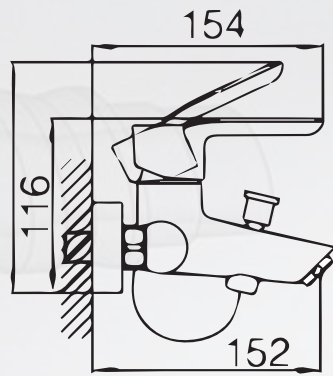

خلاط دش

DG2960-433 STYLE wall hung bath mixer

خلاط مغسلة

DG3162-310 Edge Single lever wash mixer

خلاط مطبخ جدار - سيتا
DueGi SETA 6286.354 single lever wall sink mixer

خلاط مغسلة طويل - ايدج
DueGi EDGE DG3172-310 tall single lever wash basin mixer