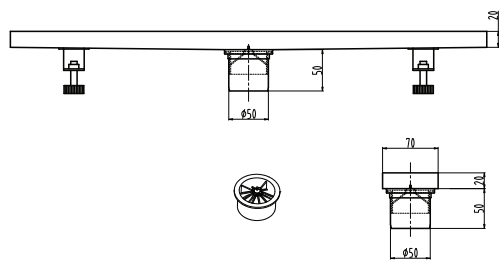

STAINLESS STEEL STRAINERS صفاية ستانلس ستيل

صفاية شبك ستانلس ستيل
Stainless Steel Strainer 8.5x30cm