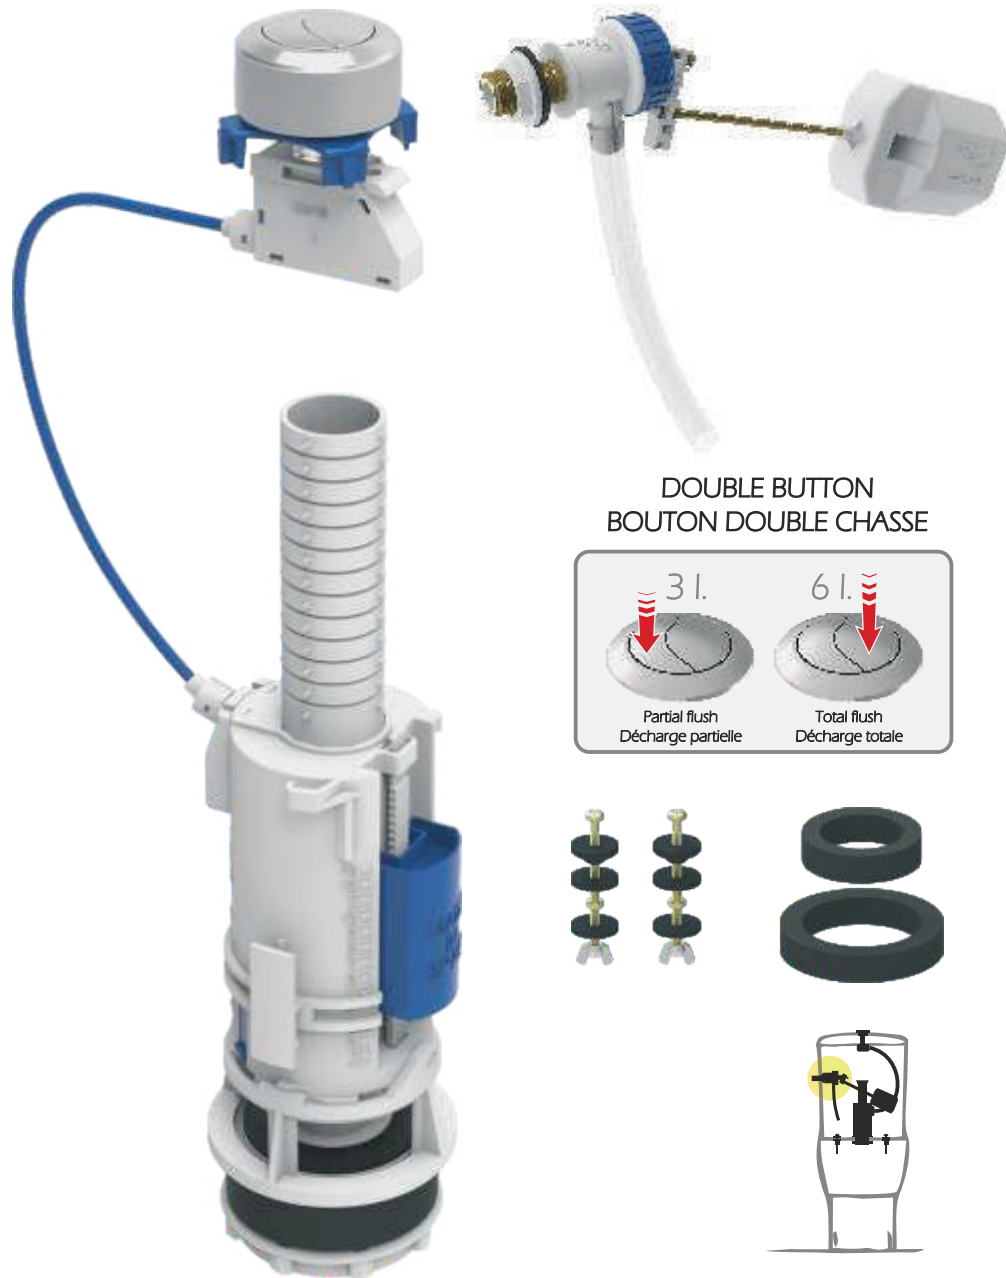

عدة سيفون اسباني ضغط لي
W.C Dual Flush Cable Mechanish Model Denia 53300