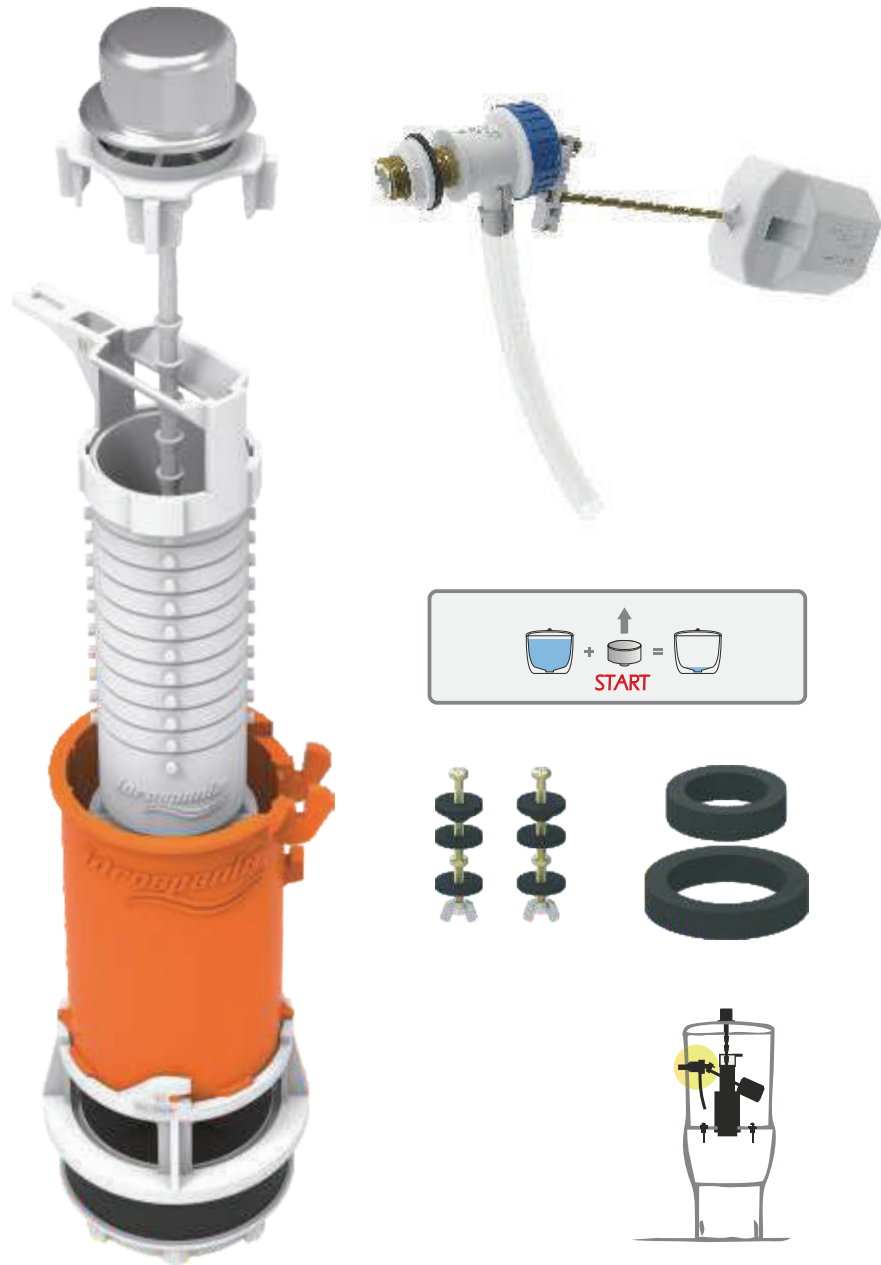

عدة سيفون اسباني عايدي W.C Universal Pull Up Mechanism Model Alcora 25300