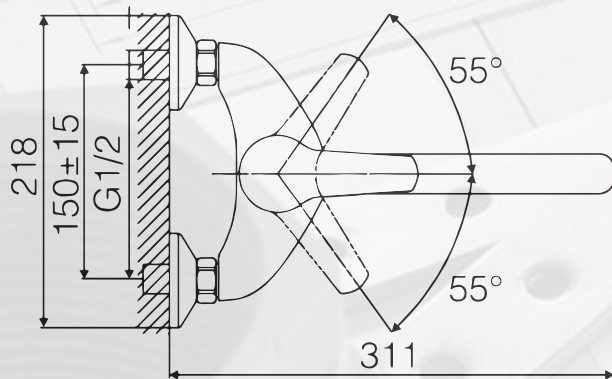

خلاط مطبخ جدار - ستایل
DueGi Style DG2986-433 single lever wall sink mixer