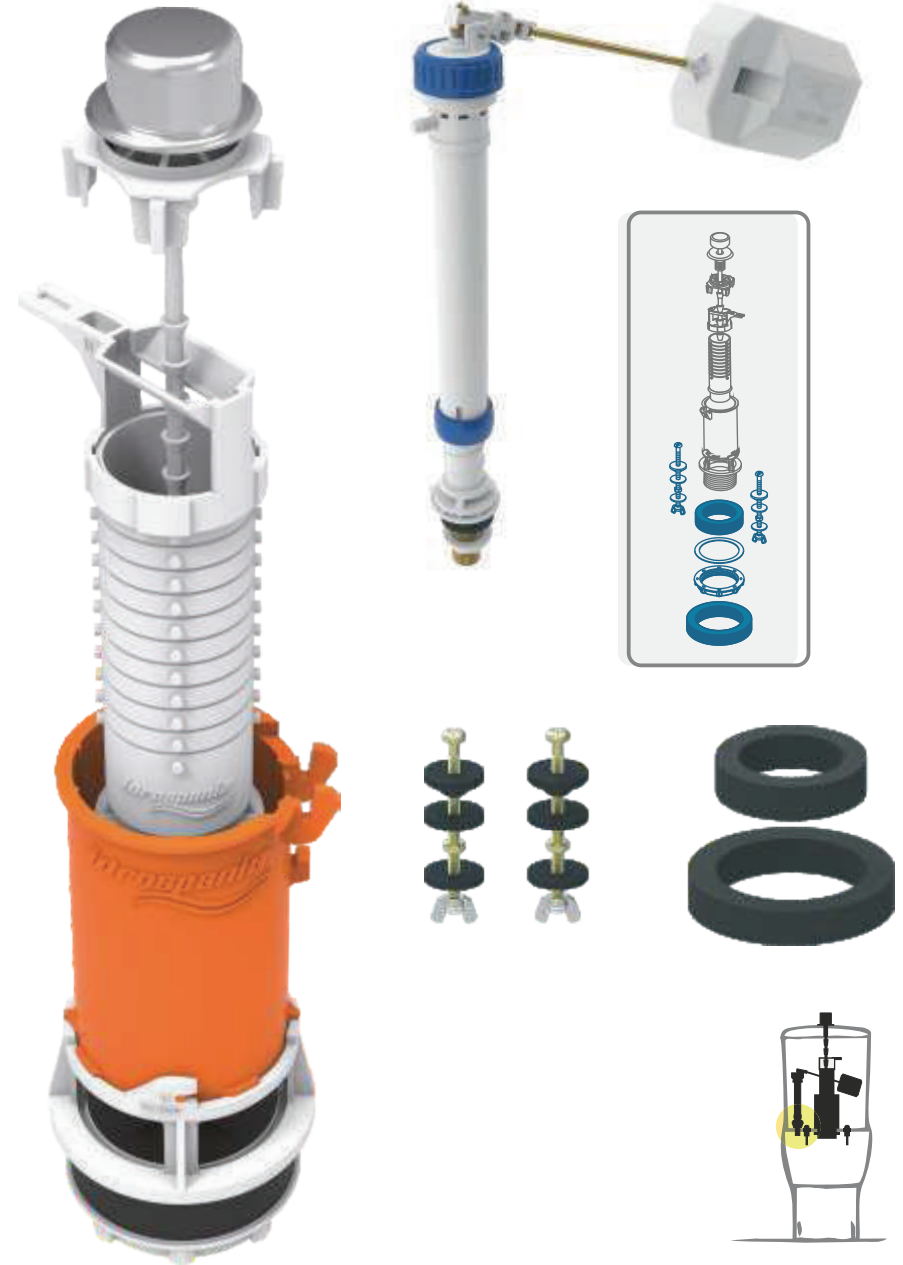

عدة سيفون اسباني واقف W.C Universal Pull Up Mechanism Model Alcora 25400