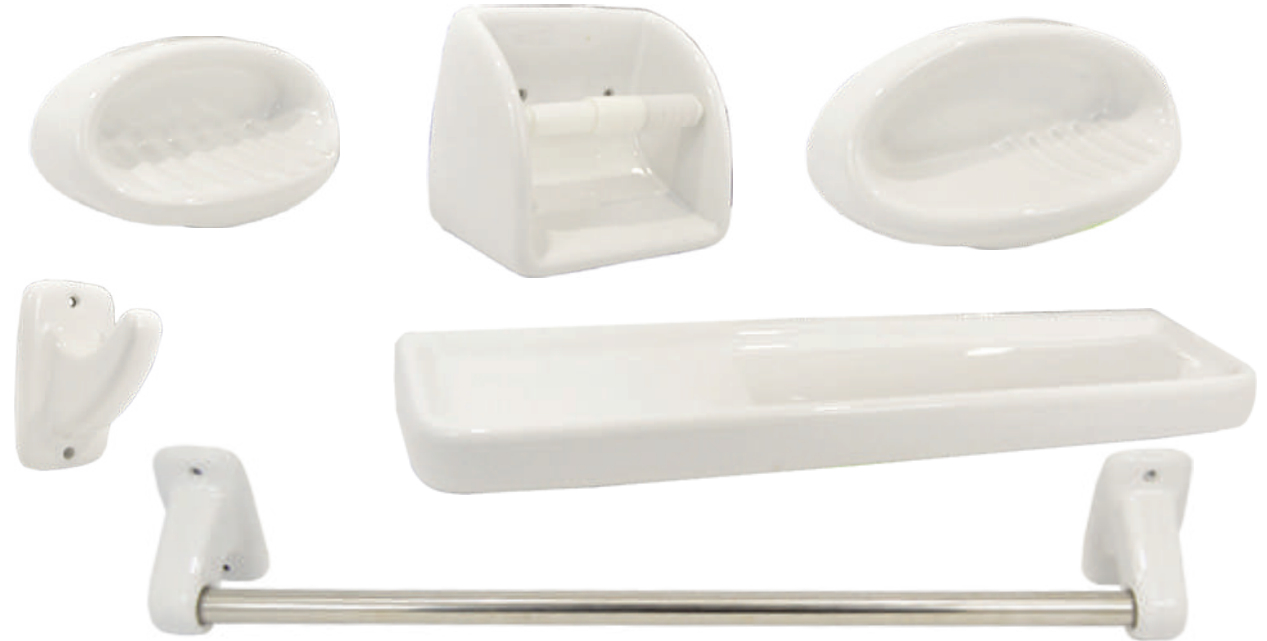

طقم اكسسوار 6 قطع سيراميك
Casabella Bathroom Accessories set 6 pieces