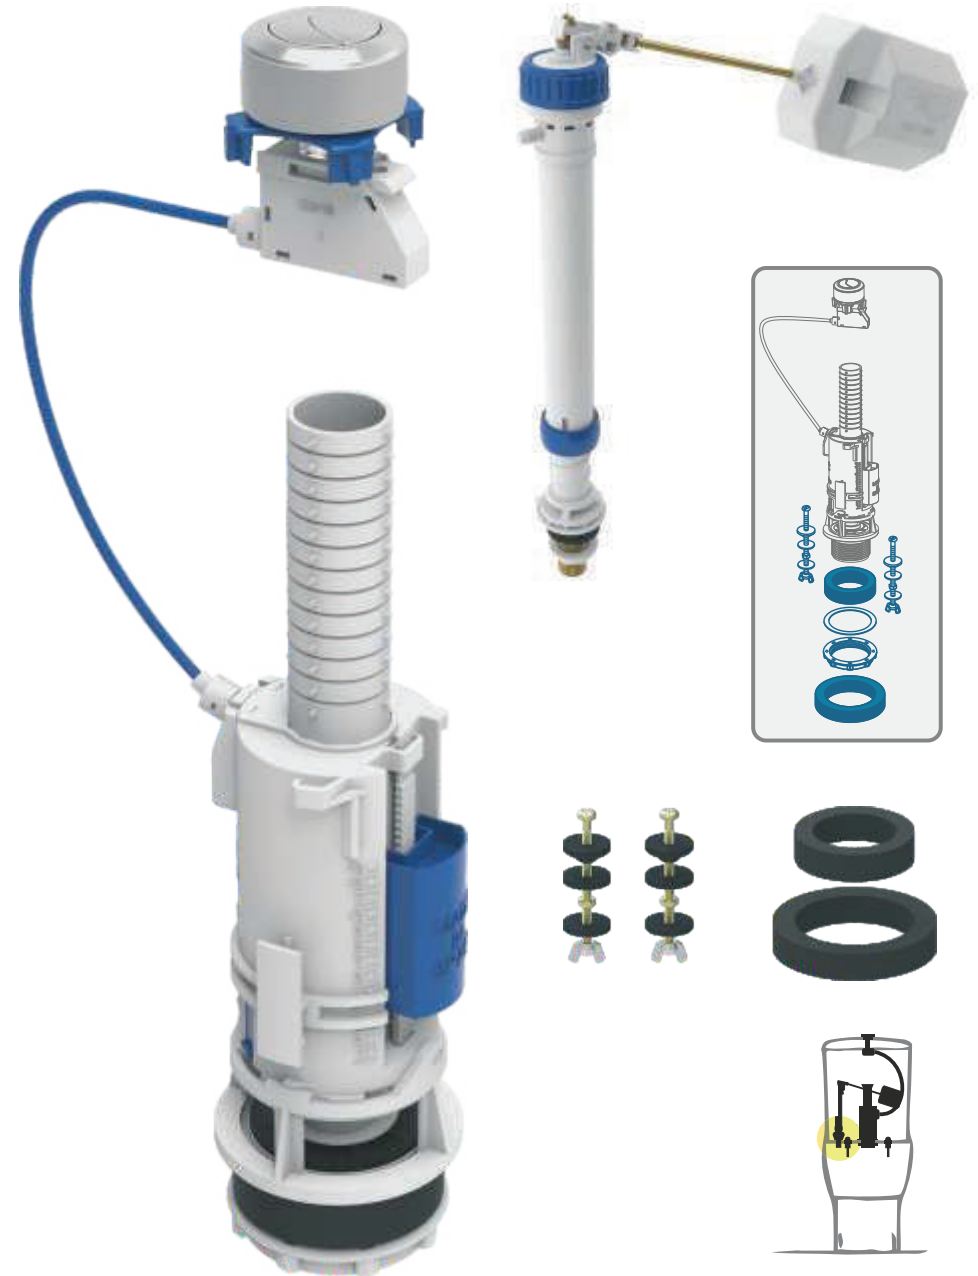

idrospania®

عدة سيفون اسباني قطعة واحد W.C Single Flush Cable Mechanism Model Gandia

عدة سيفون اسباني ضغط لي
W.C Dual Flush Cable Mechanish Model Denia 53300

عدة سيفون اسباني ضغط لي واقف
W.C Dual Flush Cable Mechanish Model Denia 53400