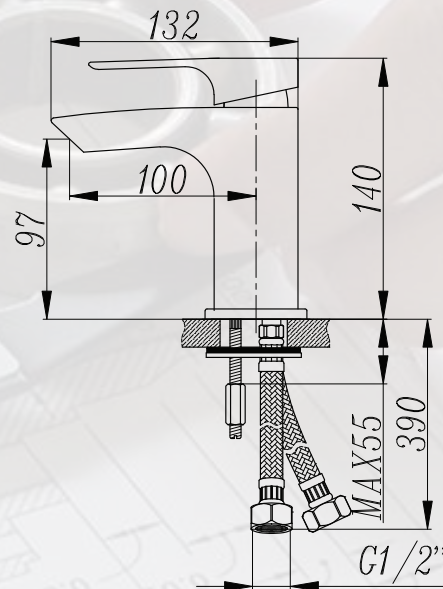

خلاط دش

DG2960-433 STYLE wall hung bath mixer

خلاط مغسلة

DG3162-310 Edge Single lever wash mixer

خلاط مطبخ جدار - سيتا
DueGi SETA 6286.354 single lever wall sink mixer

خلاط مغسلة طويل - ايدج
DueGi EDGE DG3172-310 tall single lever wash basin mixer