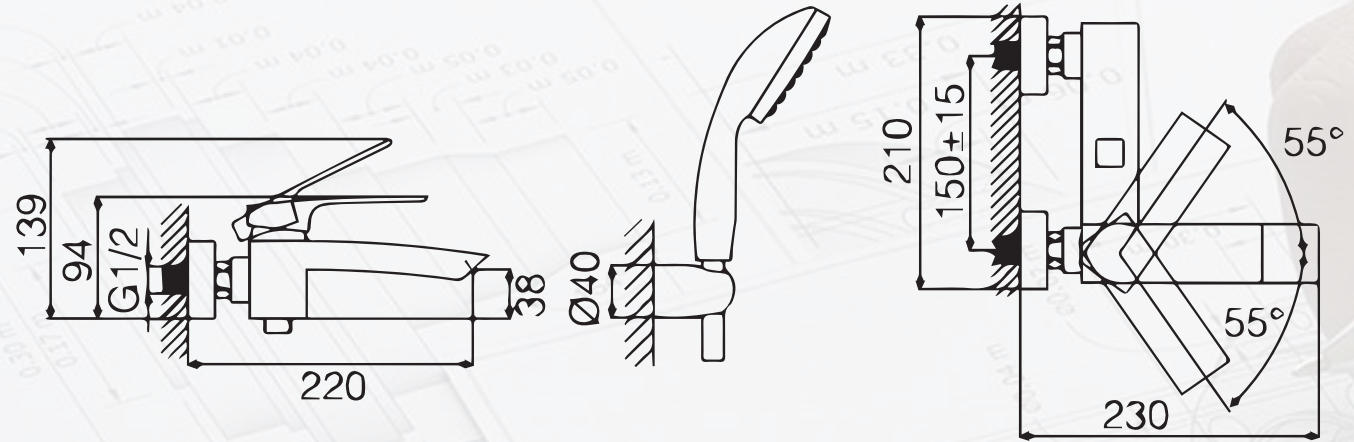

خلاط مطبخ جدار - ستایل
DueGi Style DG2986-433 single lever wall sink mixer