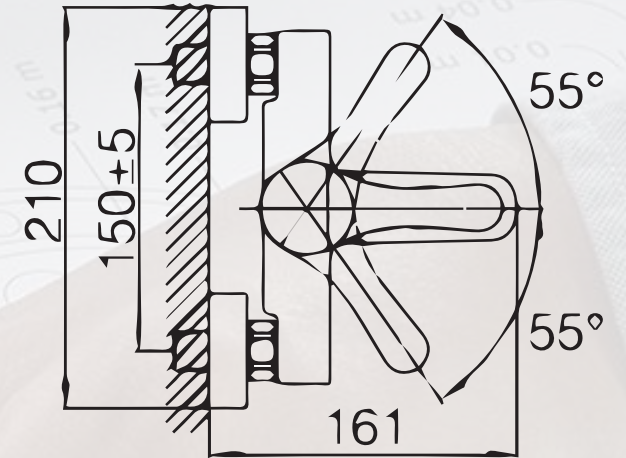

خلاط دش

DG2960-433 STYLE wall hung bath mixer

خلاط مغسلة

DG3162-310 Edge Single lever wash mixer

خلاط مطبخ جدار - سيتا
DueGi SETA 6286.354 single lever wall sink mixer

خلاط مغسلة طويل - ايدج
DueGi EDGE DG3172-310 tall single lever wash basin mixer