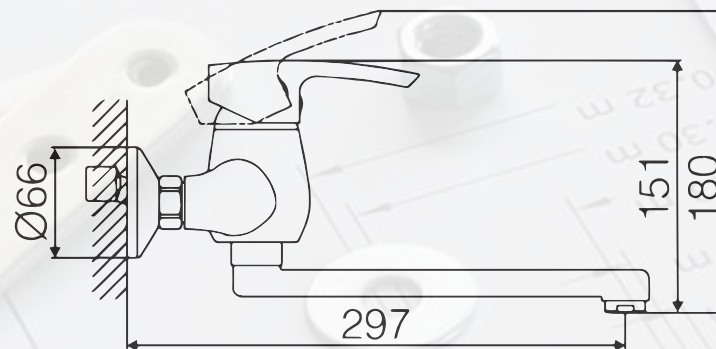

خلاط مطبخ جدار - ستایل
DueGi Style DG2986-433 single lever wall sink mixer